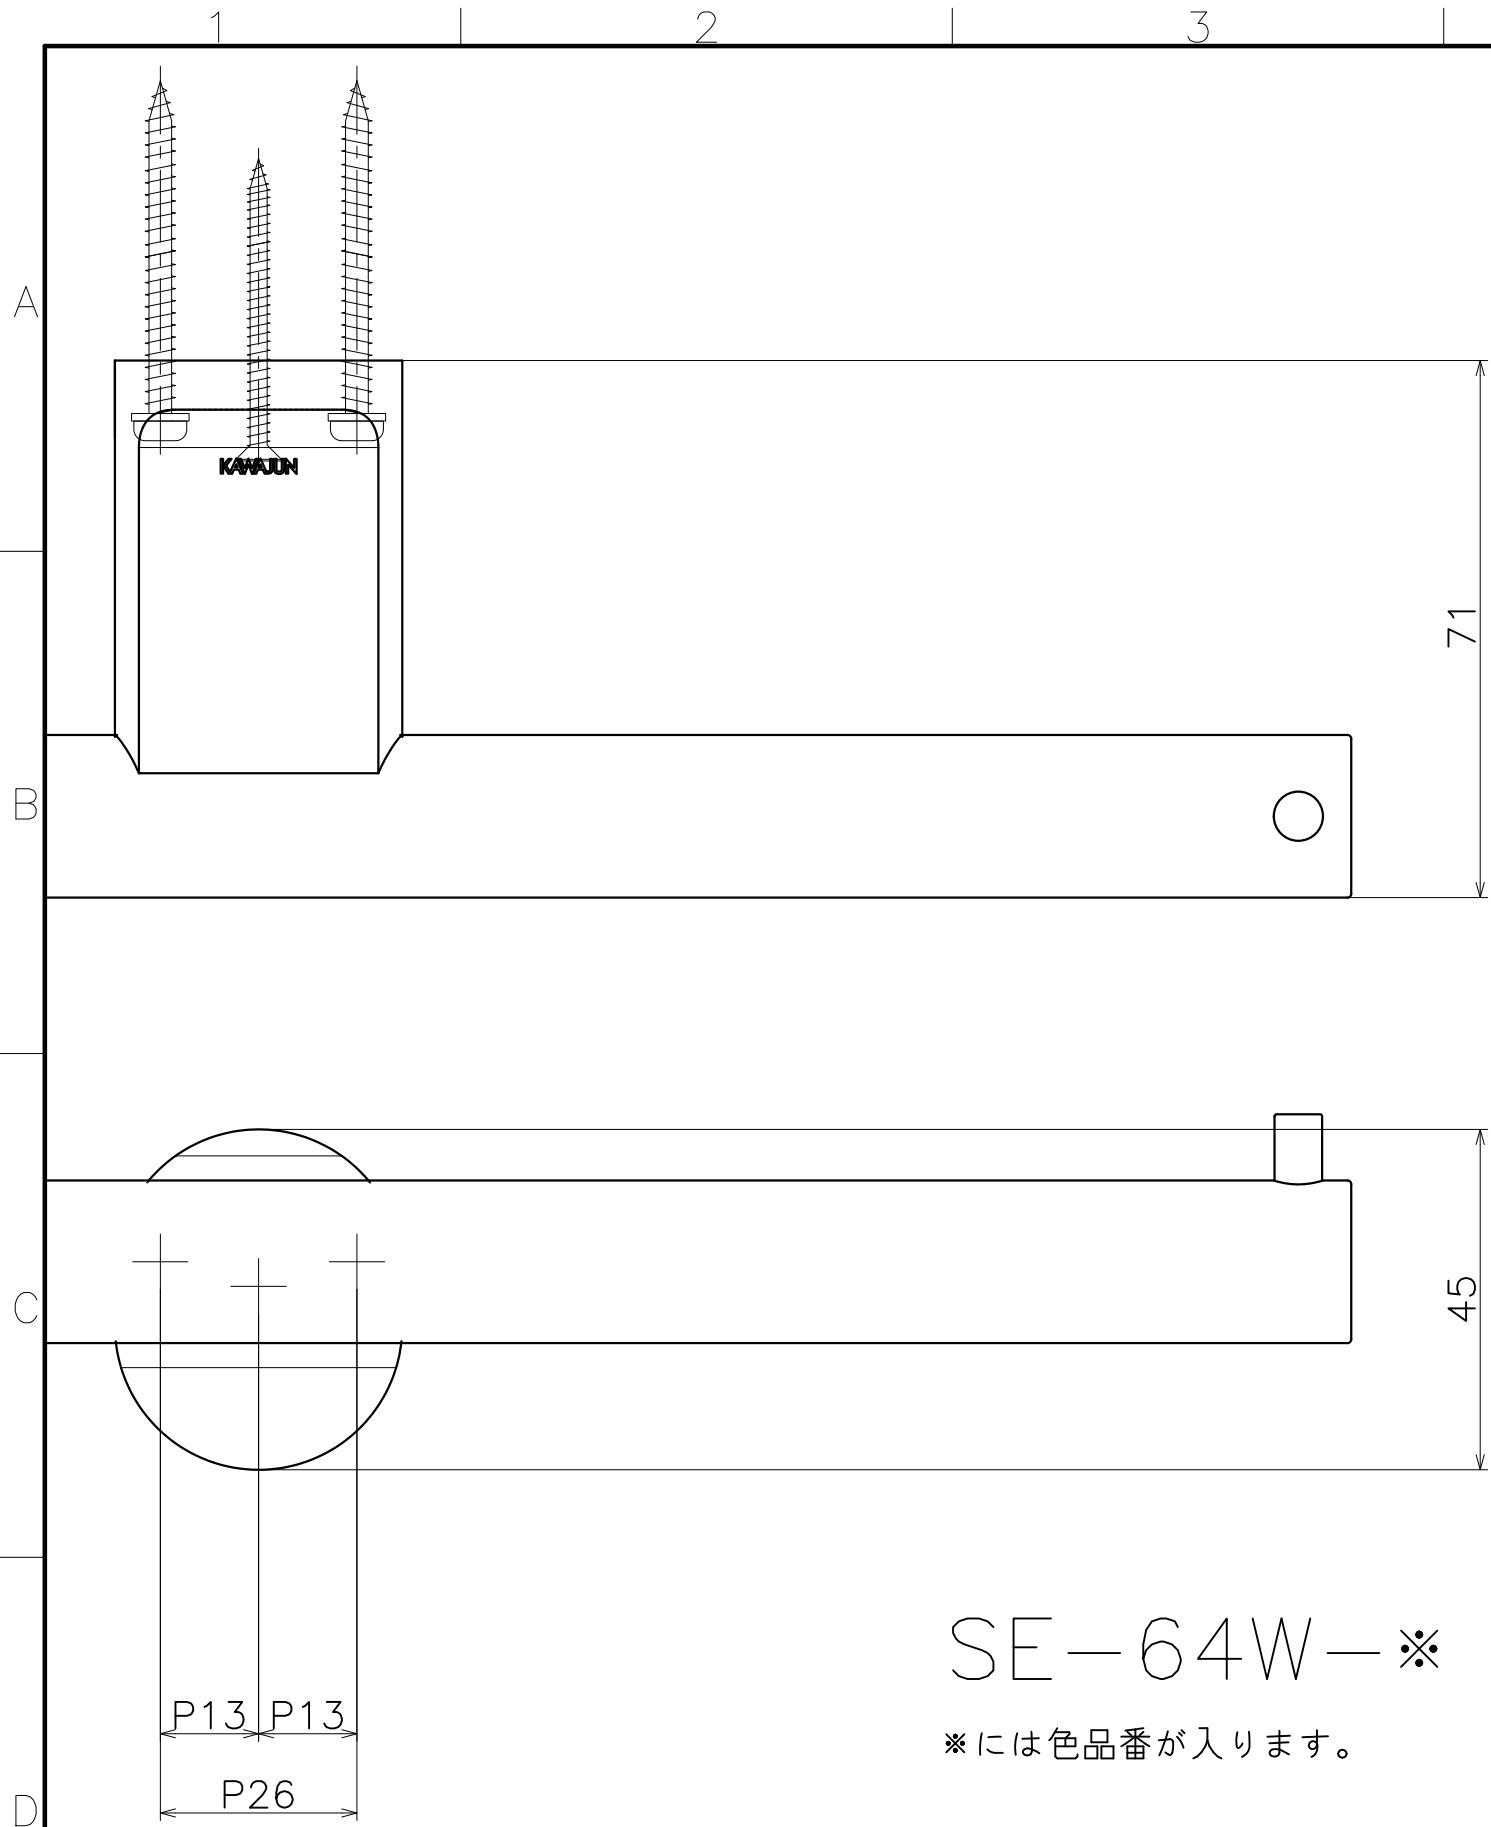

Ver	Date	Engineering change notice	Dwg	App
1	0000/00/00	新規出図	KAWAJUN	KAWAJUN

SE-64W-※  
※には色品番が入ります。

Product name		Name		Code	
ペーパーホルダー		-		SE-64W-※	
Paper Holder		-		Ver01	
KAWAJUN 河渾株式会社		Dim	Geo	s= 1:1	外形図