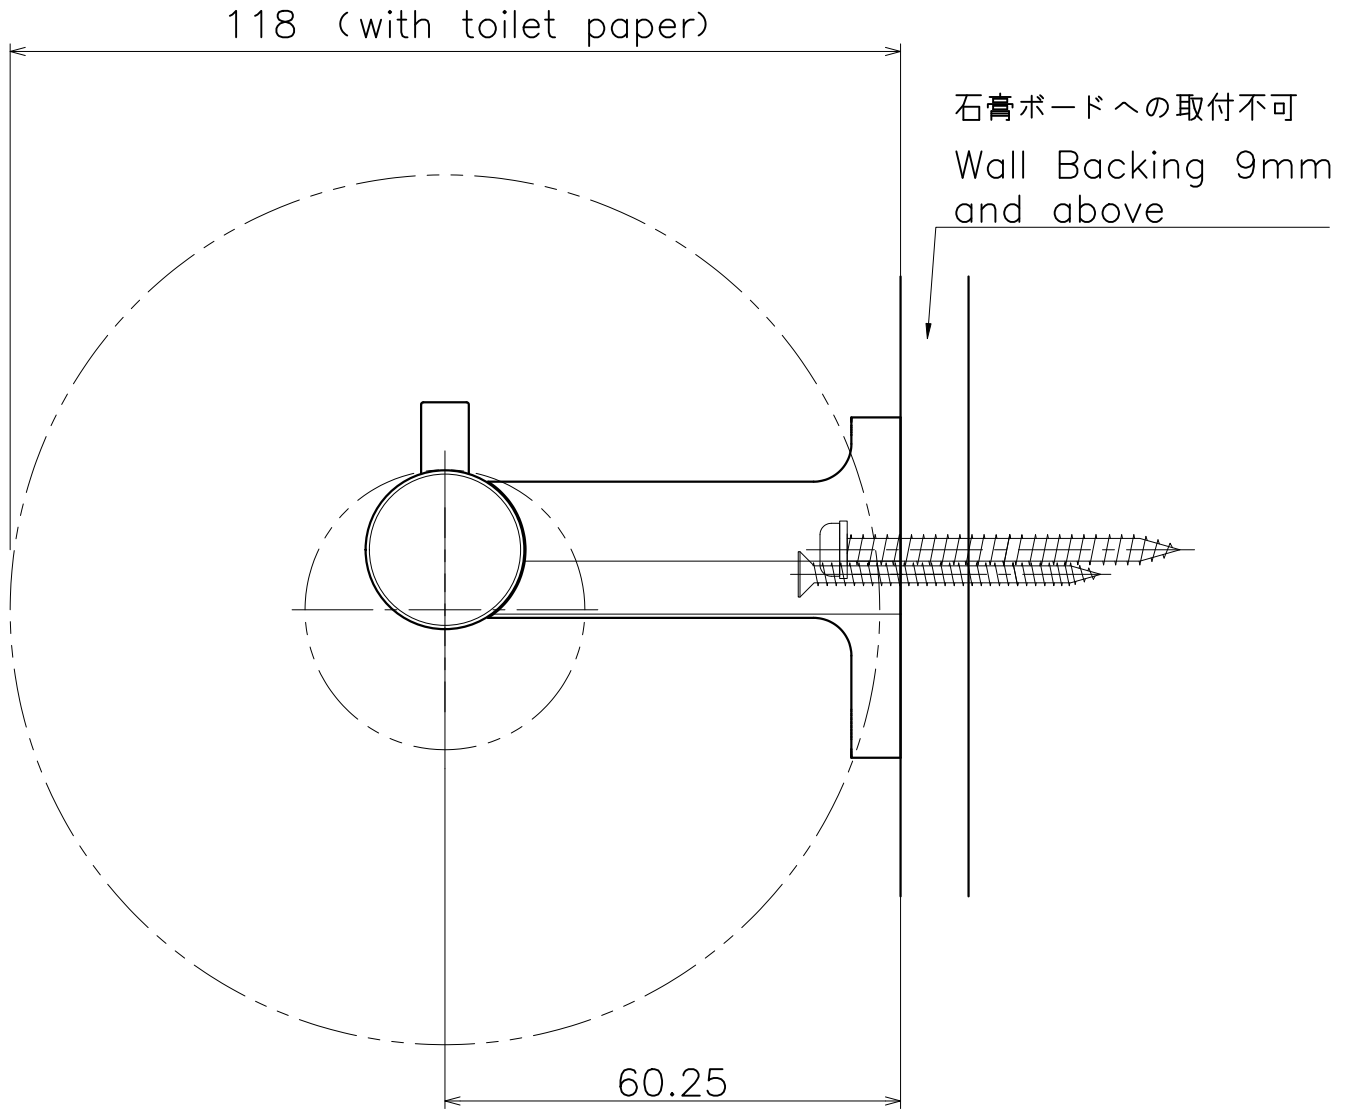

Ver	Date	Engineering change notice	Dwg	App
1	0000/00/00	新規出図	KAWAJUN	KAWAJUN

SE-64W-※  
※には色品番が入ります。

Product name		Name		Code	
ペーパーホルダー		-		SE-64W-※	
Paper Holder		-		Ver01	
KAWAJUN 河渾株式会社		Dim	Geo	s= 1:1	外形図