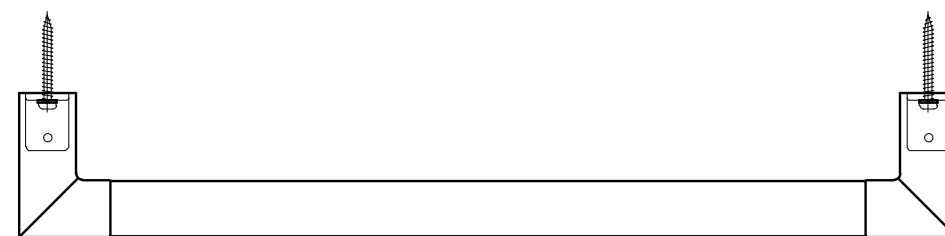

Ver	Date	Engineering change notice	Dwg	App
①	2023/10/24	新規出図	KAWAJUN	KAWAJUN

SE-501-※

※には色品番が入ります。

φ22

材質：真鍮

材質：亜鉛ダイキャスト

Product name		Name		Code	
タオルレール		-		SE-501-※	
Towel Rail		-		Ver01	
KAWAJUN 河渾株式会社		Dim	Geo	S= 1:1	外形図