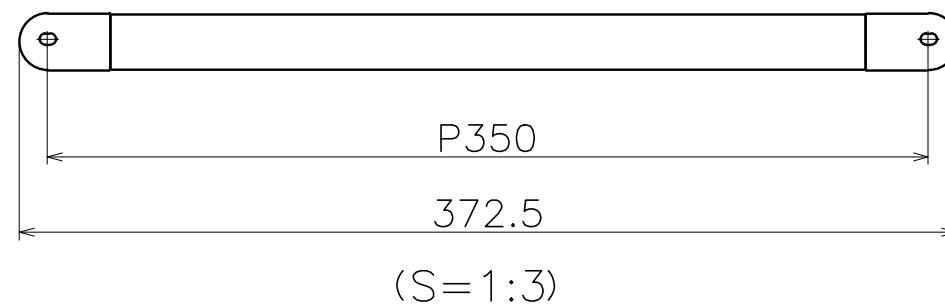

Ver	Date	Engineering change notice	Dwg	App
①	2023/10/24	新規出図	KAWAJUN	KAWAJUN

SE-501-※

※には色品番が入ります。

φ22

材質：真鍮

材質：亜鉛ダイキャスト

Product name		Name		Code	
タオルレール		-		SE-501-※	
Towel Rail		-		Ver01	
KAWAJUN 河渾株式会社		Dim	Geo	S= 1:1	外形図