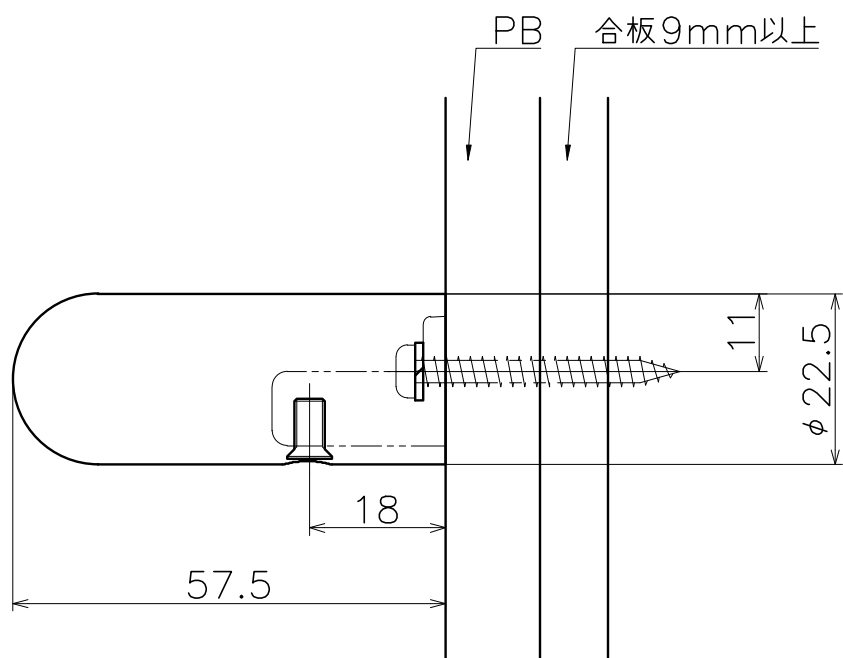

Ver	Date	Engineering change notice	Dwg	App
①	2023/10/24	新規出図	KAWAJUN	KAWAJUN

SE-501-※

※には色品番が入ります。

φ22

材質：真鍮

材質：亜鉛ダイキャスト

Product name		Name		Code	
タオルレール		-		SE-501-※	
Towel Rail		-		Ver01	
KAWAJUN 河渾株式会社		Dim	Geo	S= 1:1	外形図