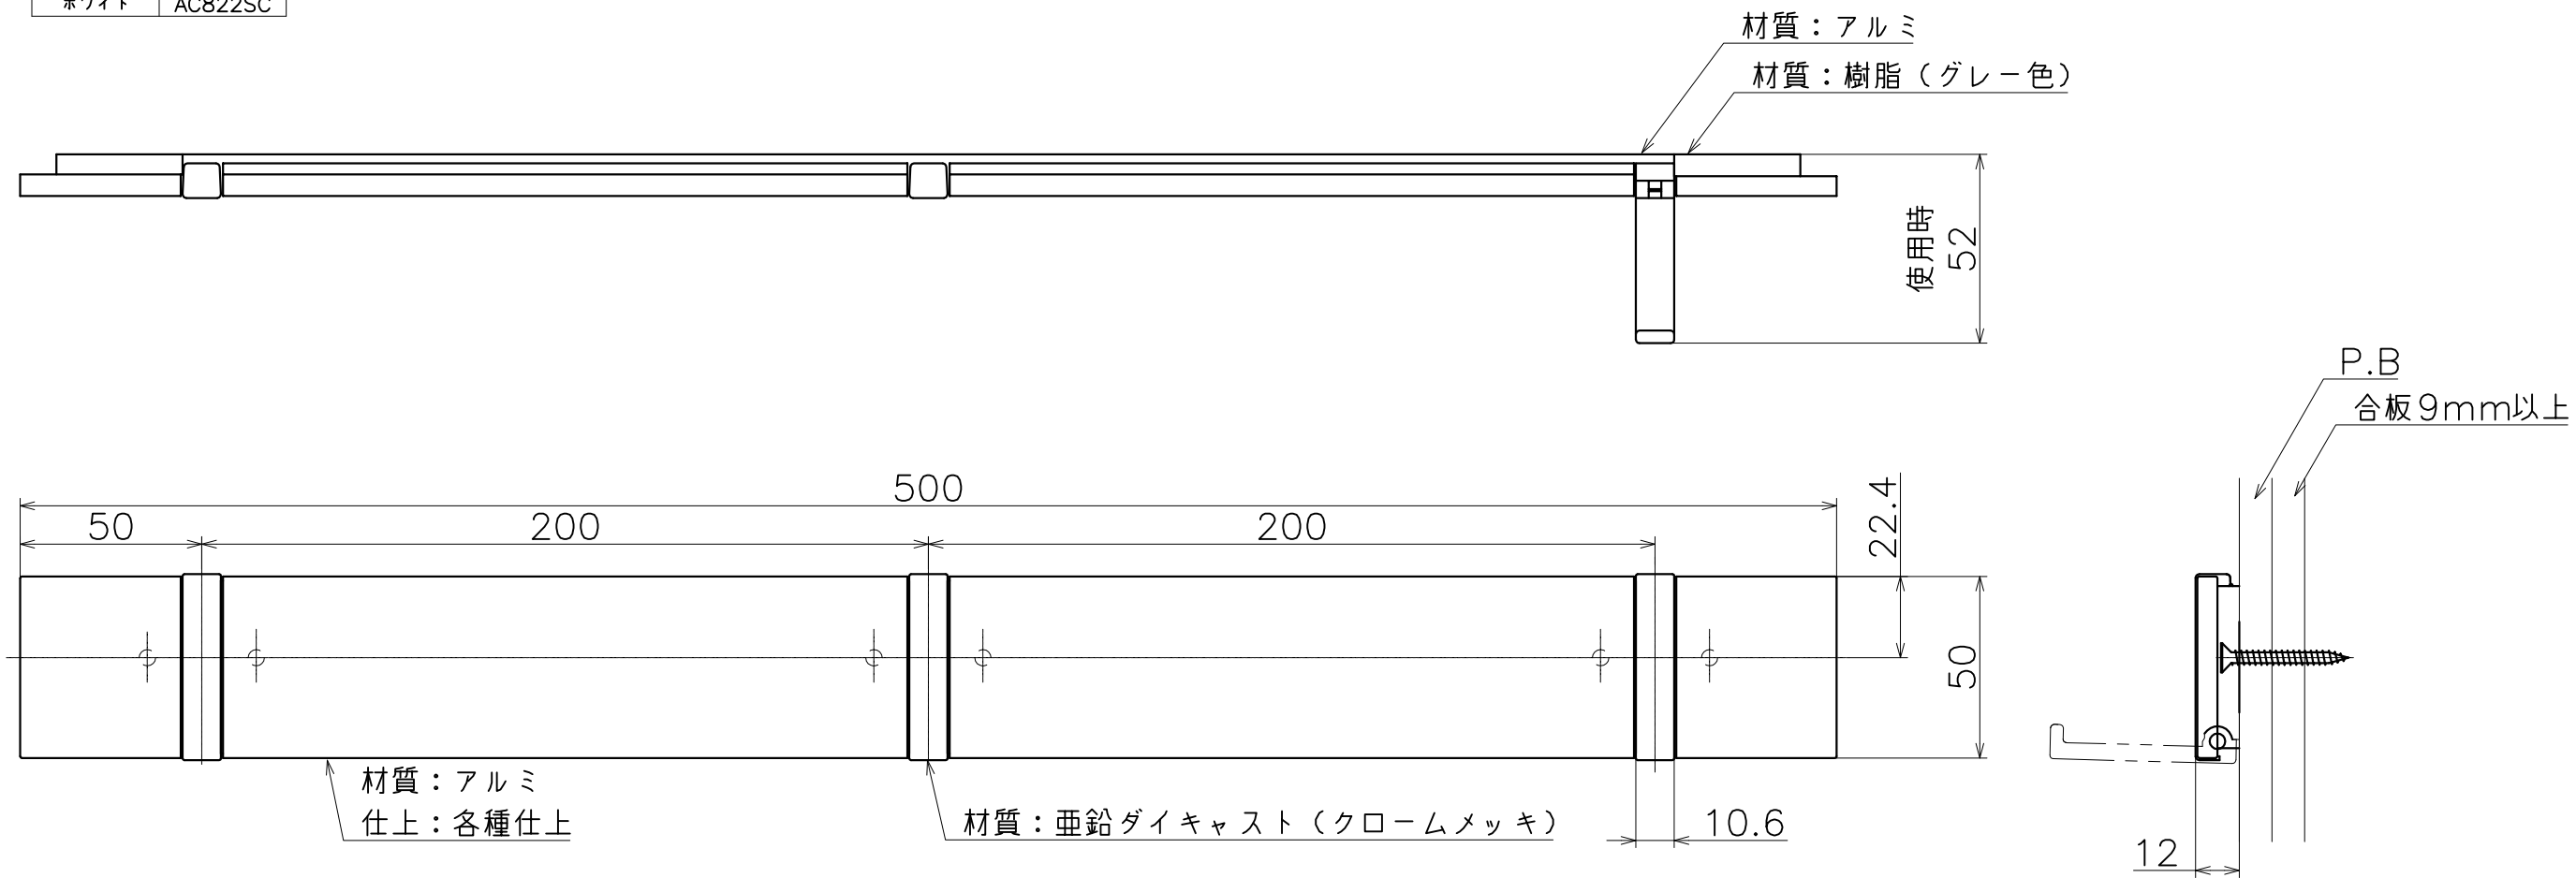

AC-822

表面処理:	コード
シルバー	AC822BC
ホワイト	AC822SC

(S=1:2)